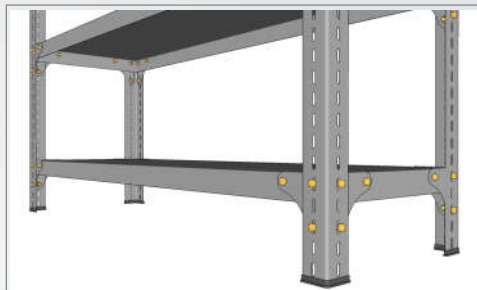

SIKU LUBANG

UNICO & SAECO