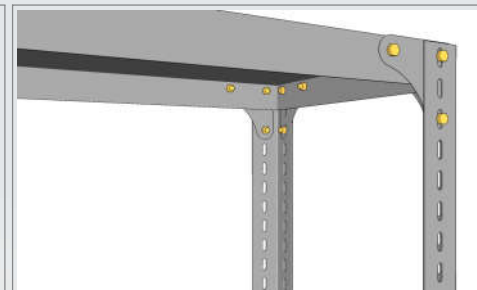

SIKU LUBANG

UNICO & SAECO