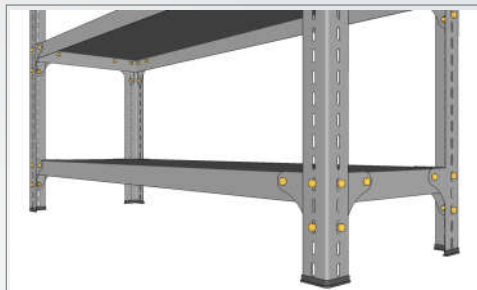

SIKU LUBANG

UNICO & SAECO