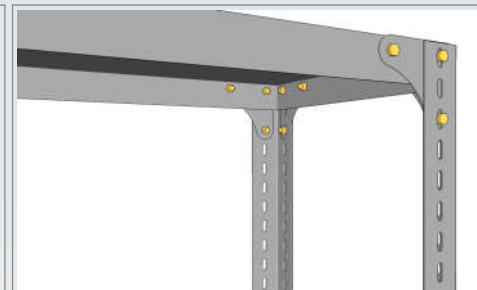

SIKU LUBANG

UNICO & SAECO