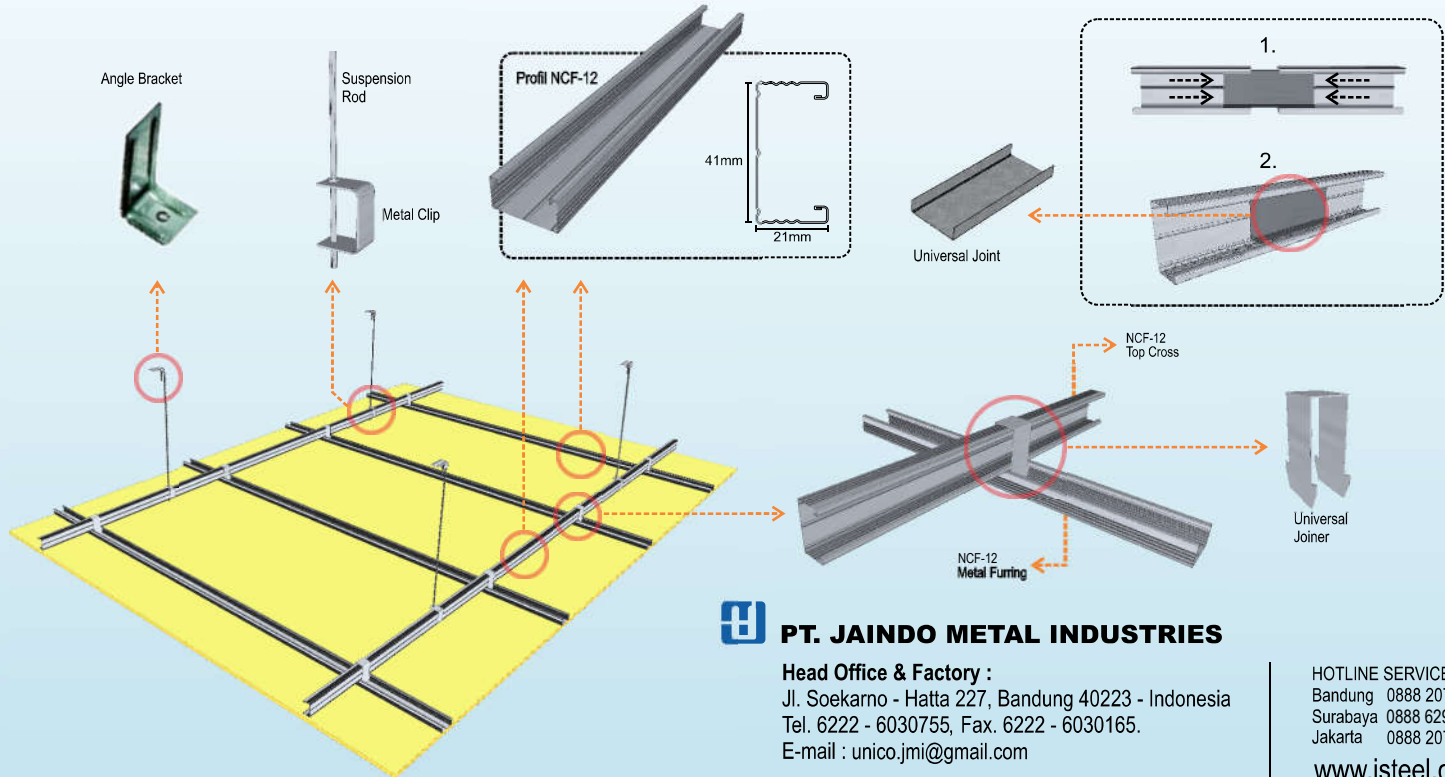

rumah
prefab

penutup
atap

rangka
atap

rangka
dinding

rangka
lantai

rangka
plafon

kusen

NEW **CEILING FRAME 12** RANGKA PLAFON

A NEW INNOVATIVE PRODUCT
by **Jaindo Metal Industries**

SPESIFIKASI

Memadukan 2 elemen utama profil Metal Furring dan Top Cross dalam satu bentuk :
New Ceiling Frame (NCF)

New Ceiling Frame

NEW IMPROVEMENT JSTEEL SYSTEM

NCF12 merupakan produk baru dari Jaiindo Metal Industries, NCF12 pilihan terbaik untuk digunakan sebagai rangka plafon bangunan, didukung dengan sistem & proses pemasangan yang mudah, cepat & aman. NCF12 di perkenalkan untuk memenuhi kebutuhan akan produk rangka ceiling yang lebih memudahkan dalam pemasangan dan mendapatkan hasil akhir yang maksimal, tanpa mengurangi nilai ekonomisnya.