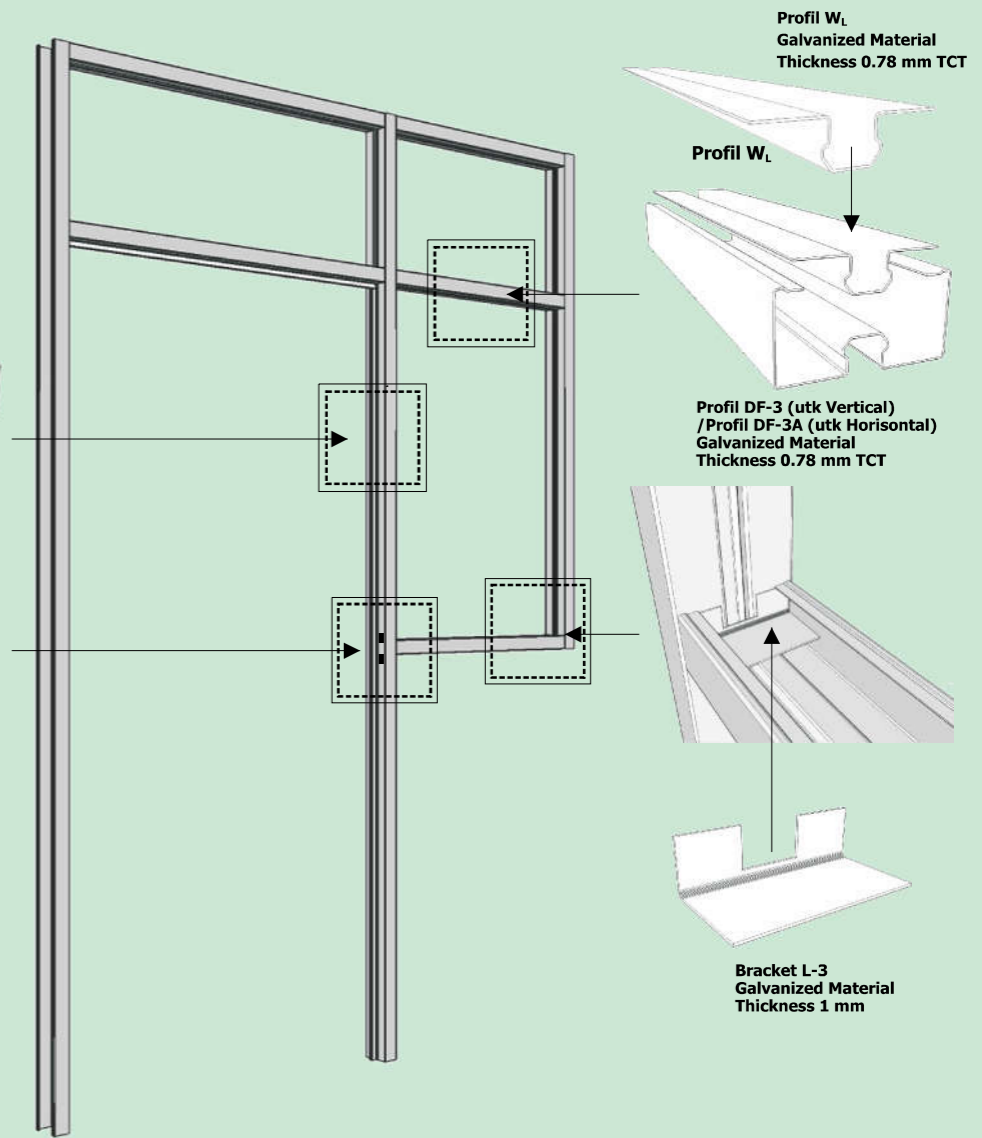

KUSEN PINTU & JENDELA BAJA

**Kuat,  
Indah  
&  
Ekonomis**

TIPE KUSEN

Lubang Slot dan Kunci

B.KS1.Ver1.2022

B.KS1.Ver1.2022

Menentukan material yang tepat untuk digunakan dalam membangun rumah merupakan saat yang sangat penting karena hasilnya kelak akan mempengaruhi nilai investasi.

**KUZENKU** adalah kusen pintu & jendela baja, diproduksi dari bahan terbaik melalui proses yang modern & akurat sehingga dihasilkan produk **berkualitas yang handal, indah** namun **ekonomis** untuk rumah anda