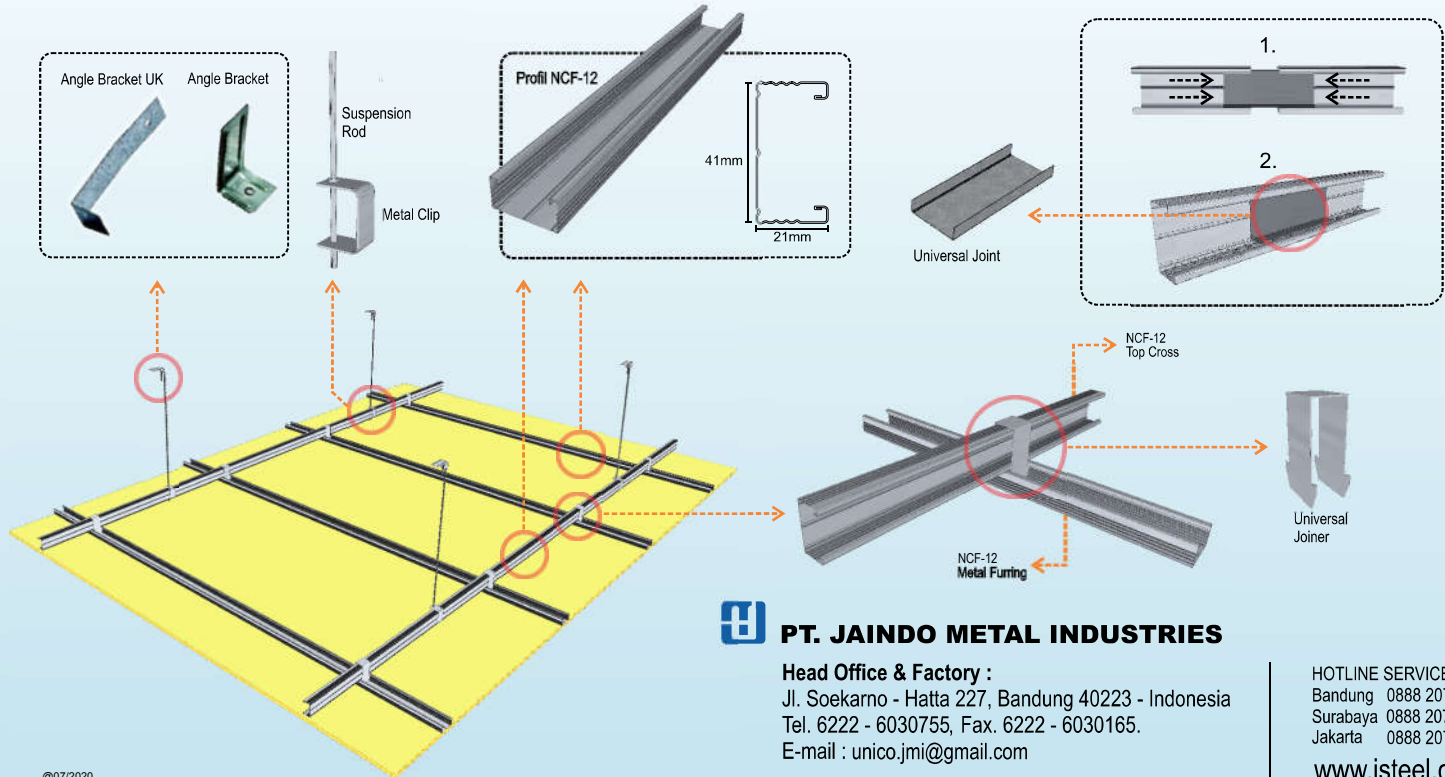

A NEW INNOVATIVE PRODUCT
by **Jaindo Metal Industries**

UKAS is a member of Register of Standards (RoS) Ltd

SPESIFIKASI

Memadukan 2 elemen utama profil Metal Furring dan Top Cross dalam satu bentuk :
New Ceiling Frame (NCF)

New Ceiling Frame

NEW IMPROVEMENT JSTEEL SYSTEM

NCF12 merupakan produk baru dari Jaindo Metal Industries, NCF12 pilihan terbaik untuk digunakan sebagai rangka plafon bangunan, didukung dengan sistem & proses pemasangan yang mudah, cepat & aman. NCF12 di perkenalkan untuk memenuhi kebutuhan akan produk rangka ceiling yang lebih memudahkan dalam pemasangan dan mendapatkan hasil akhir yang maksimal, tanpa mengurangi nilai ekonomisnya.