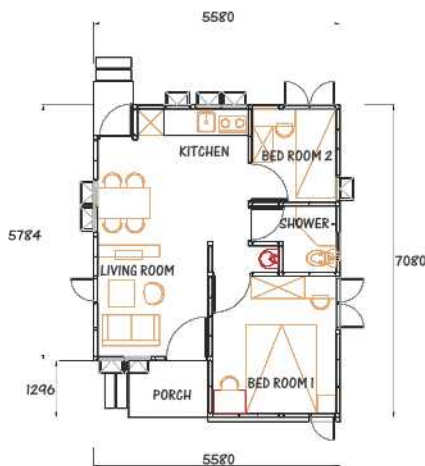

# type F1 37m<sup>2</sup>

Tipe F1 adalah rumah prefabrikasi untuk fungsi rumah tinggal 1 anak dengan luas lantai 37m<sup>2</sup>.

Tersedia dalam 3 spesifikasi : Premium, Eco & Basic

Tampak Muka

Tampak Samping