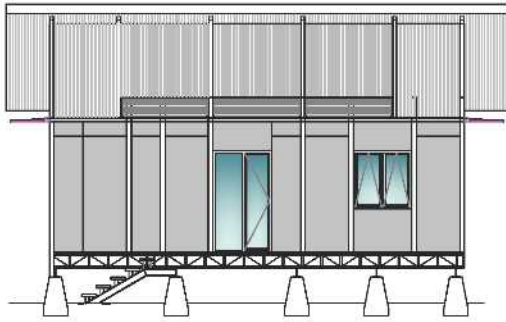

# tipe D4 95m<sup>2</sup>

Tipe D4 adalah rumah prefabrikasi untuk fungsi dormitori atau asrama dengan luas lantai 95m<sup>2</sup>, serta memiliki 4 unit kamar.

Tersedia dalam 3 spesifikasi : Premium, Eco & Basic