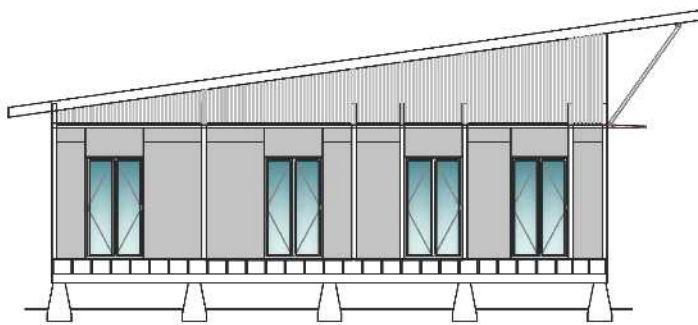

Tampak Samping