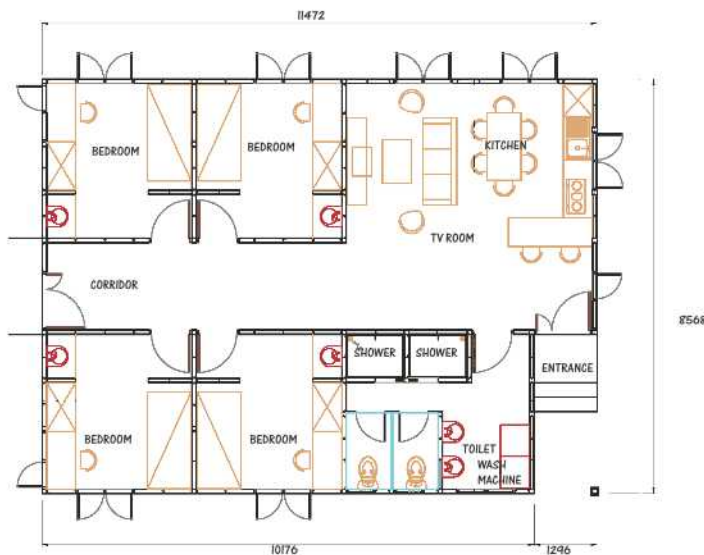

Spesifikasi	D4 - Premium
Dinding	
Rangka	Baja Ringan Galvalume
Kolom	Baja Ringan Galvanized
Penutup Dalam	Calcium Silicate Board
Finishing Dalam	Wallpaper
Penutup Luar	Calcium Silicate Board
Finishing Luar	Cat Tembok
Atap	
Rangka	Galvalume
Penutup	Pre-painted Corrugated Steel
Plafon	
Rangka	Main T - Cross T
Penutup	Laminated Gypsum Board
Pintu & jendela	
Kusen	Powder Coated Galvanized Steel
Daun Pintu	Rangka Kayu+HPL
Daun Jendela	Powder Coated Aluminium
Lantai	
Rangka	Galvalume
Penutup	Calcium Silicate Board
Finishing	Vinyl

Spesifikasi	D4 - Eco
Dinding	
Rangka	Baja Ringan Galvalume
Kolom	Baja Ringan Galvanized
Penutup Dalam	Calcium Silicate Board
Finishing Dalam	Cat Tembok
Penutup Luar	Calcium Silicate Board
Finishing Luar	Cat Tembok
Atap	
Rangka	Galvalume
Penutup	Pre-painted Corrugated Steel
Plafon	
Rangka	Main T - Cross T
Penutup	Laminated Gypsum Board
Pintu & jendela	
Kusen	Powder Coated Galvanized Steel
Daun Pintu	Rangka Kayu+Double Triplek
Daun Jendela	Powder Coated Aluminium
Lantai	
Rangka	Galvalume
Penutup	Calcium Silicate Board
Finishing	-

Spesifikasi	D4 - Basic
Dinding	
Rangka	Baja Ringan Galvalume
Kolom	Baja Ringan Galvanized
Penutup Dalam	Calcium Silicate Board
Finishing Dalam	Cat Tembok
Penutup Luar	Calcium Silicate Board
Finishing Luar	Cat Tembok
Atap	
Rangka	Galvalume
Penutup	Pre-painted Corrugated Steel
Plafon	
Rangka	Main T - Cross T
Penutup	Laminated Gypsum Board
Pintu & jendela	
Kusen	Powder Coated Galvanized Steel
Daun Pintu	Rangka Kayu+Double Triplek
Daun Jendela	Kaca Nako
Lantai	
Rangka	-
Penutup	-
Finishing	-