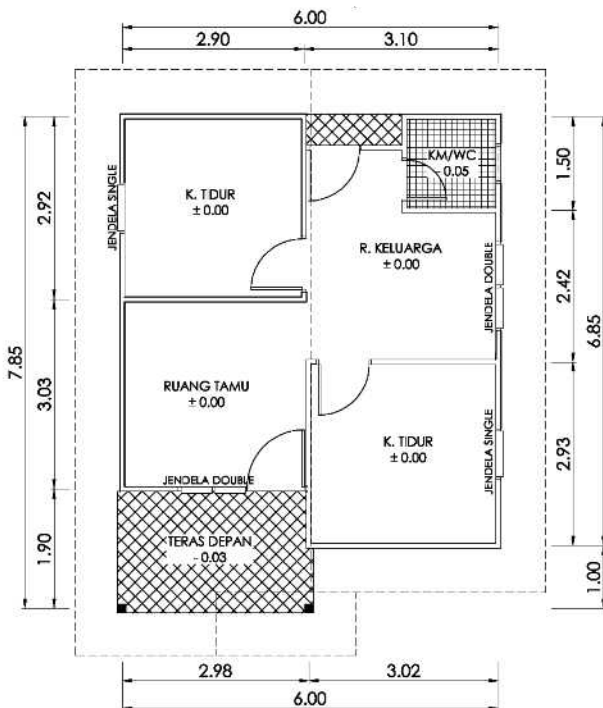

# type 36

Tipe 36 adalah rumah prefabrikasi untuk fungsi rumah tinggal sederhana. Memiliki 2 kamar tidur dan luas lantai 36m<sup>2</sup>.

Tampak Muka

Tampak Samping

Denah