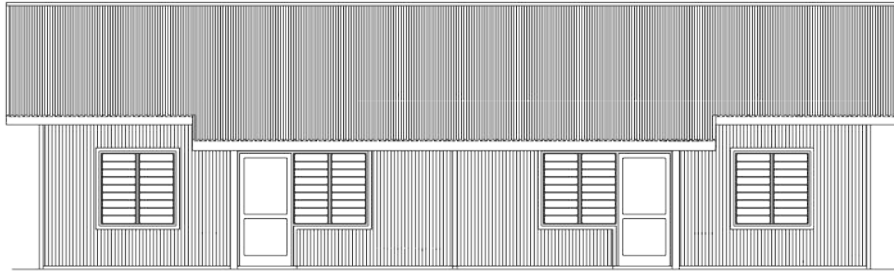

tipe
36
Kopel

PRE-FABRICATED HOUSE

Tahan Gempa & Ramah Lingkungan

safety is  our priority

type 36 Kopel

Tipe 36 kopel adalah rumah prefabrikasi berderet untuk fungsi rumah tinggal sederhana. Memiliki 2 kamar tidur dan luas lantai masing-masing 36m².

Tampak Muka

Tampak Samping

Denah

Spesifikasi

Dinding

Rangka	: Galvalume
Penutup Dalam	: Triplek
Finishing	: -
Penutup Luar	: Pre-painted Galvalume
Finishing	: -

Atap

Rangka	: Galvalume
Penutup	: Pre-painted Galvalume