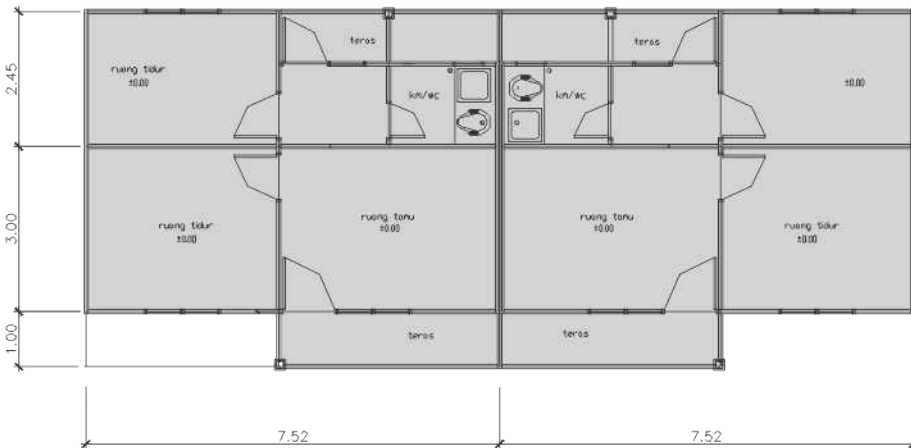

type 36 Kopel

Tipe 36 kopel adalah rumah prefabrikasi berderet untuk fungsi rumah tinggal sederhana. Memiliki 2 kamar tidur dan luas lantai masing-masing 36m².

Spesifikasi

Dinding

Rangka	: Galvalume
Penutup Dalam	: Triplek
Finishing	: -
Penutup Luar	: Pre-painted Galvalume
Finishing	: -

Atap

Rangka	: Galvalume
Penutup	: Pre-painted Galvalume

Plafon

Rangka	: Galvalume
Penutup	: Triplek
Finishing	: Cat Tembok

Pintu & jendela

Kusen	: Aluminium
Daun Pintu	: Engineered Door
Daun Jendela	: Nako+kaca