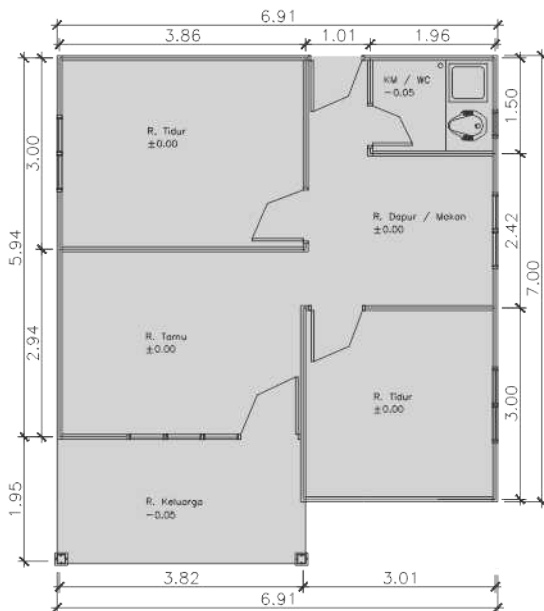

type 45

Typ 45 adalah rumah prefabrikasi untuk fungsi rumah tinggal sederhana. Memiliki 3 kamar tidur dan luas lantai 45m².

Spesifikasi

Dinding

Rangka	: Galvalume
Penutup Dalam	: Triplek
Finishing	: -
Penutup Luar	: Pre-painted Galvalume
Finishing	: -

Atap

Rangka	: Galvalume
Penutup	: Pre-painted Galvalume

Plafon

Rangka	: Galvalume
Penutup	: Triplek
Finishing	: Cat Tembok

Pintu & jendela

Kusen	: Aluminium
Daun Pintu	: Engineered Door
Daun Jendela	: Nako+kaca