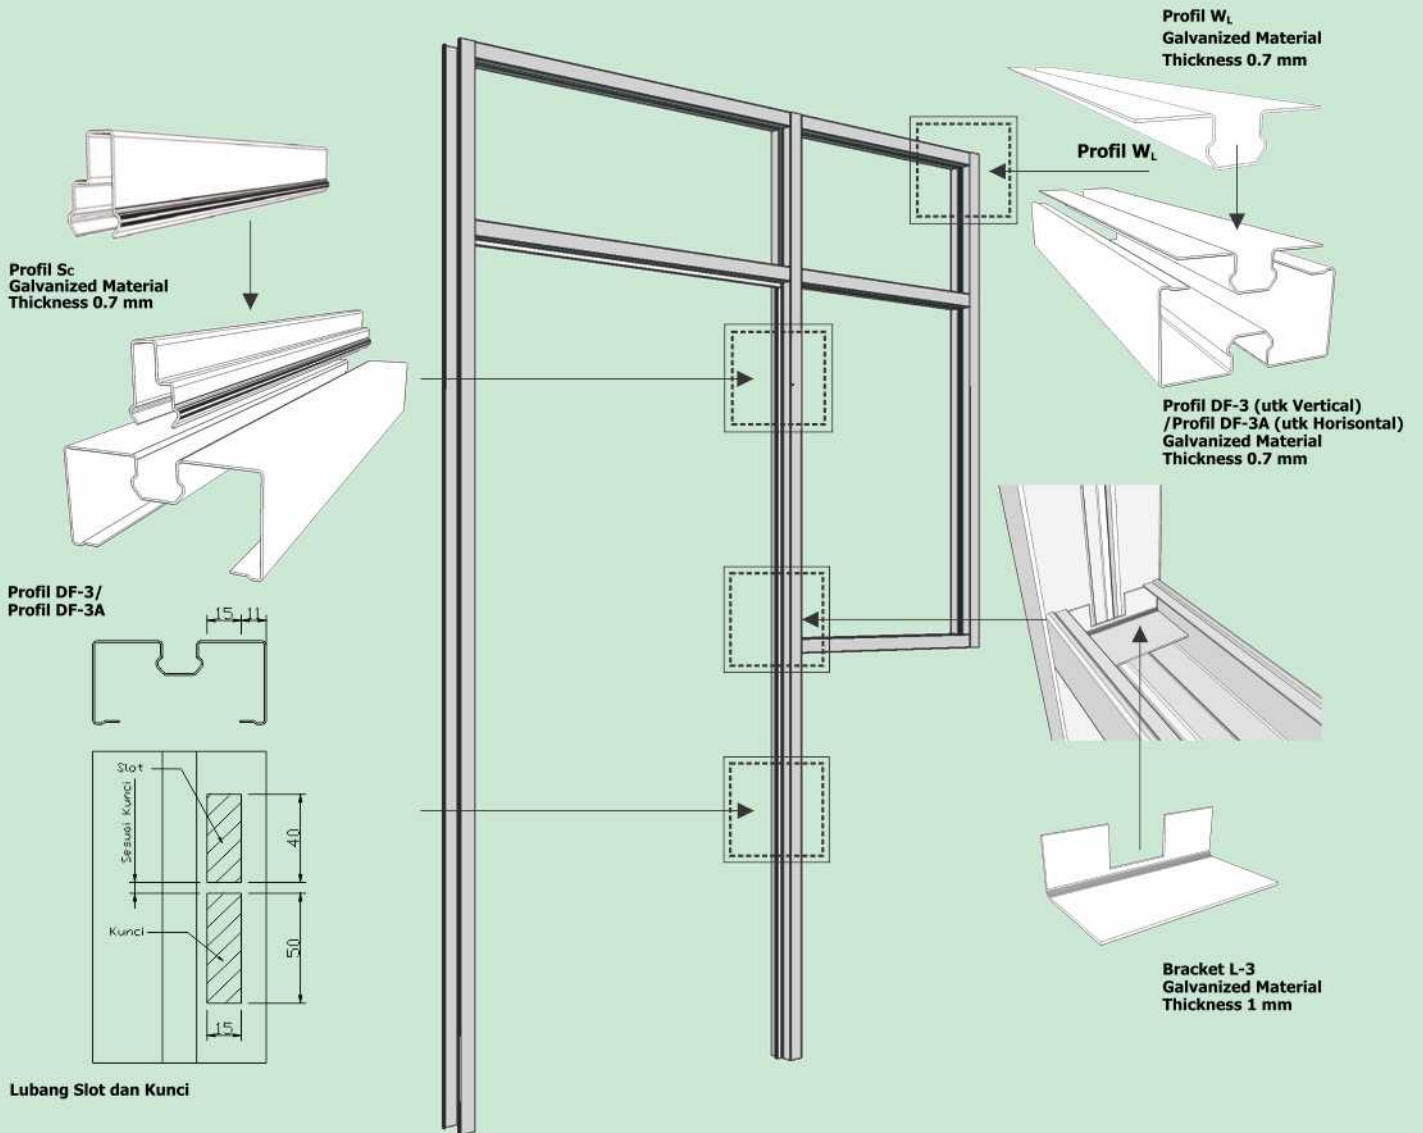

TIPE KUSEN

Menentukan material yang tepat untuk digunakan dalam membangun rumah merupakan saat yang sangat penting karena hasilnya kelak akan mempengaruhi nilai investasi.

KUZENKU adalah kusen pintu & jendela baja, diproduksi dari bahan terbaik melalui proses yang modern & akurat sehingga dihasilkan produk **berkualitas yang handal, indah** namun **ekonomis** untuk rumah anda